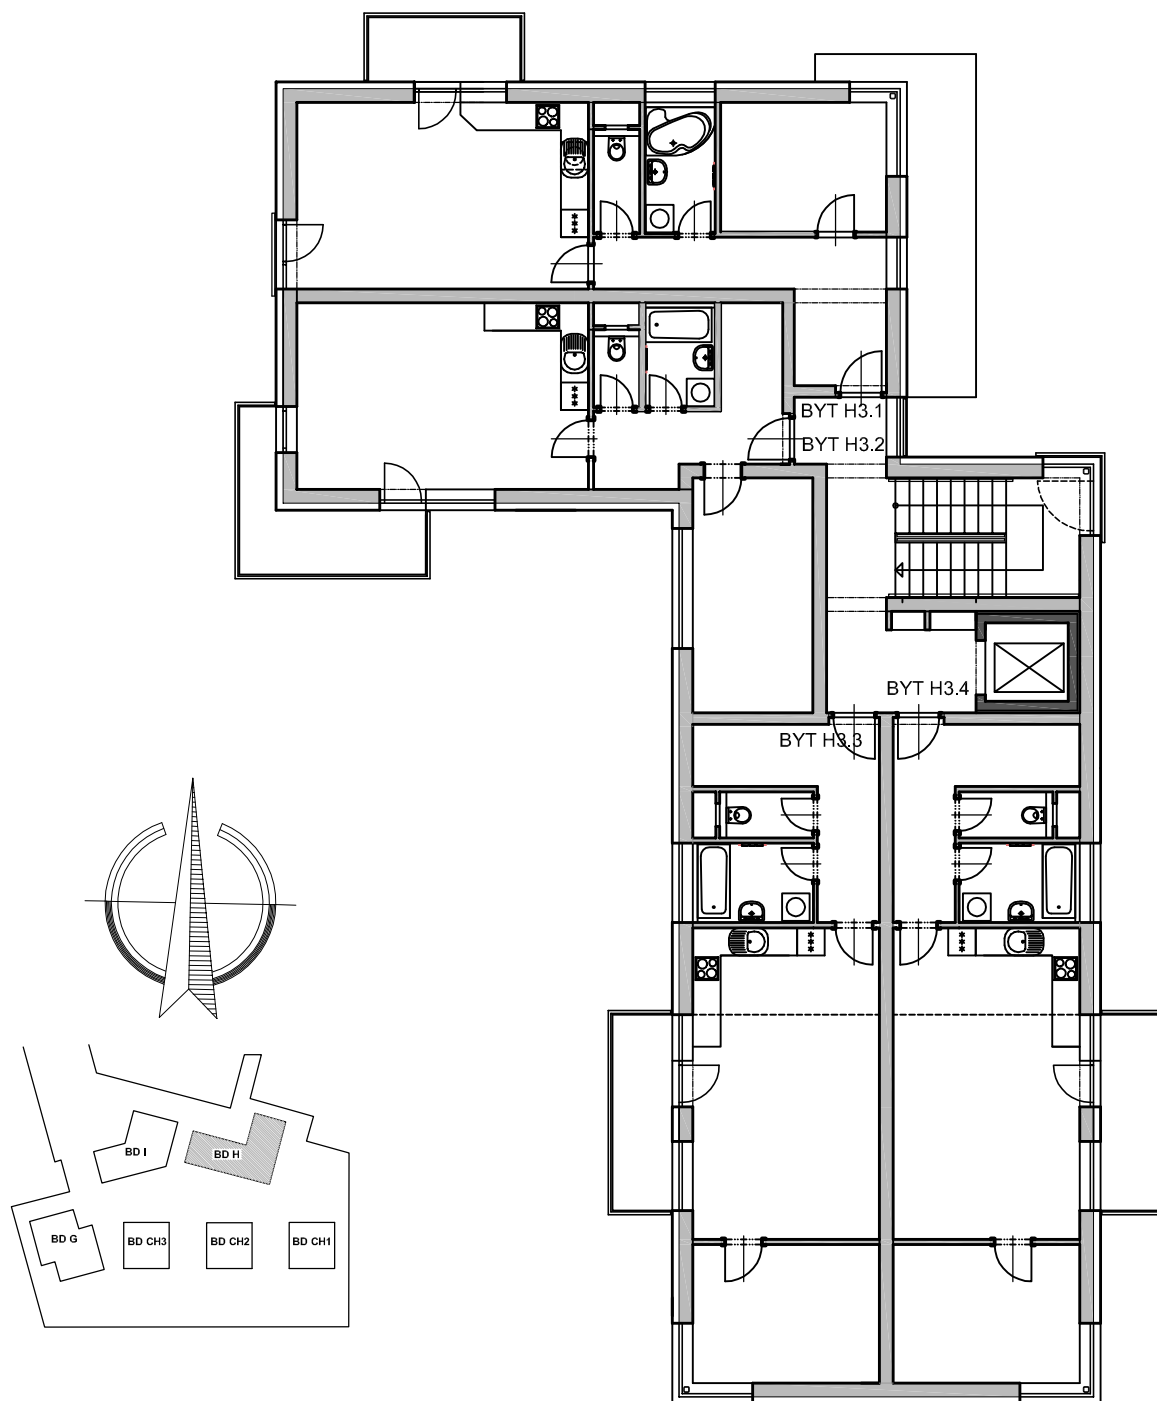

RESIDENCE KUTNÁ HORA

Bytový dům objekt - "H"

PŮDORYS 3.NP

Číslo bytu	Kategorie	Plocha bytové jednotky	Plocha balkonu	Plocha celkem
H3.1	2+KK	53,42	4,62	58,04
H3.2	2+KK	52,66	7,47	60,13
H3.3	2+KK	55,25	5,53	60,78
H3.4	2+KK	55,25	5,53	60,78
CELKEM		216,58	23,15	239,73